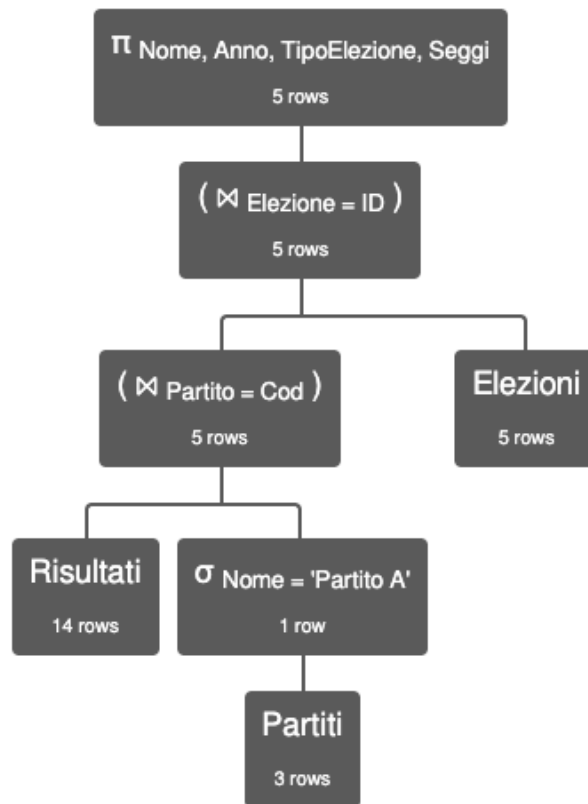

π Nome, Anno, TipoElezione, Seggi ((Risultati \bowtie Partito = Cod Partiti) \bowtie Elezione = ID σ Anno > 2006 (Elezioni))

π Nome, Anno, TipoElezion, Seggi ((Risultati \bowtie Partito = Cod Partiti) \bowtie Elezione = ID σ TipoElezion = 'Politiche' (Elezioni))

π Nome, Anno, TipoElezion, Seggi ((Risultati \bowtie Partito = Cod σ Nome = 'Partito A' (Partiti)) \bowtie Elezione = ID Elezioni)

π Nome, Anno, TipoElezioni, Seggi ((σ Seggi > 60 (Risultati) \bowtie Partito = Cod Partiti) \bowtie Elezione = ID Elezioni)