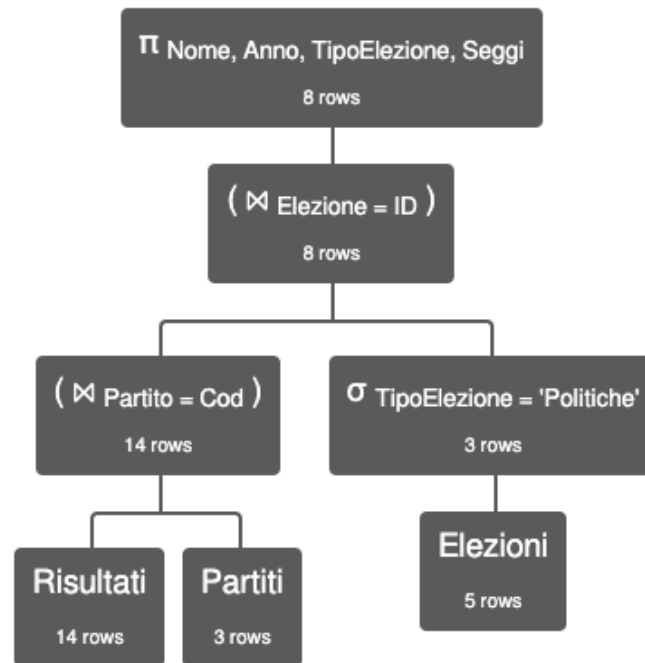

π Nome, Anno, TipoElezione, Seggi ((Risultati \bowtie Partito = Cod Partiti) \bowtie Elezione = ID σ Anno > 2006 (Elezioni))

π Nome, Anno, TipoElezion, Seggi ((Risultati \bowtie Partito = Cod Partiti) \bowtie Elezione = ID σ TipoElezion = 'Politiche' (Elezioni))

π Nome, Anno, TipoElezion, Seggi ((Risultati \bowtie Partito = Cod σ Nome = 'Partito A' (Partiti)) \bowtie Elezione = ID Elezioni)

π Nome, Anno, TipoElezioni, Seggi ((σ Seggi > 60 (Risultati) \bowtie Partito = Cod Partiti) \bowtie Elezione = ID Elezioni)