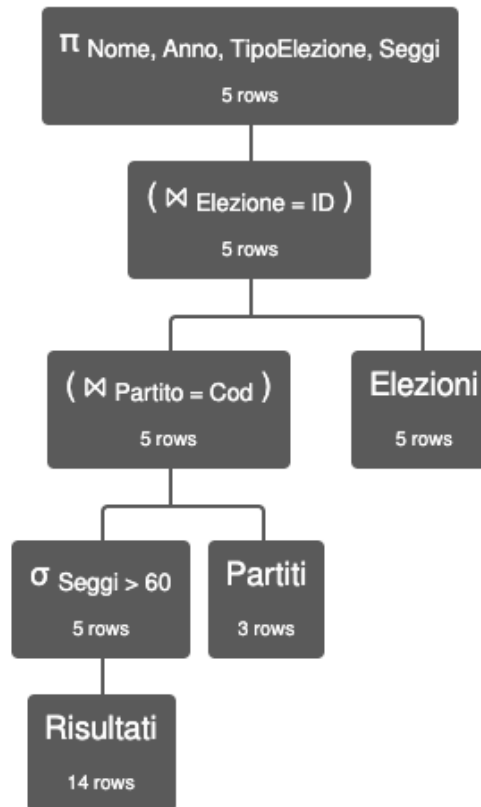

π Nome, Anno, TipoElezione, Seggi ((Risultati \bowtie Partito = Cod Partiti) \bowtie Elezione = ID σ Anno > 2006 (Elezioni))

π Nome, Anno, TipoElezion, Seggi ((Risultati \bowtie Partito = Cod Partiti) \bowtie Elezione = ID σ TipoElezion = 'Politiche' (Elezioni))

π Nome, Anno, TipoElezion, Seggi ((Risultati \bowtie Partito = Cod σ Nome = 'Partito A' (Partiti)) \bowtie Elezione = ID Elezioni)

π Nome, Anno, TipoElezioni, Seggi ((σ Seggi > 60 (Risultati) \bowtie Partito = Cod Partiti) \bowtie Elezione = ID Elezioni)